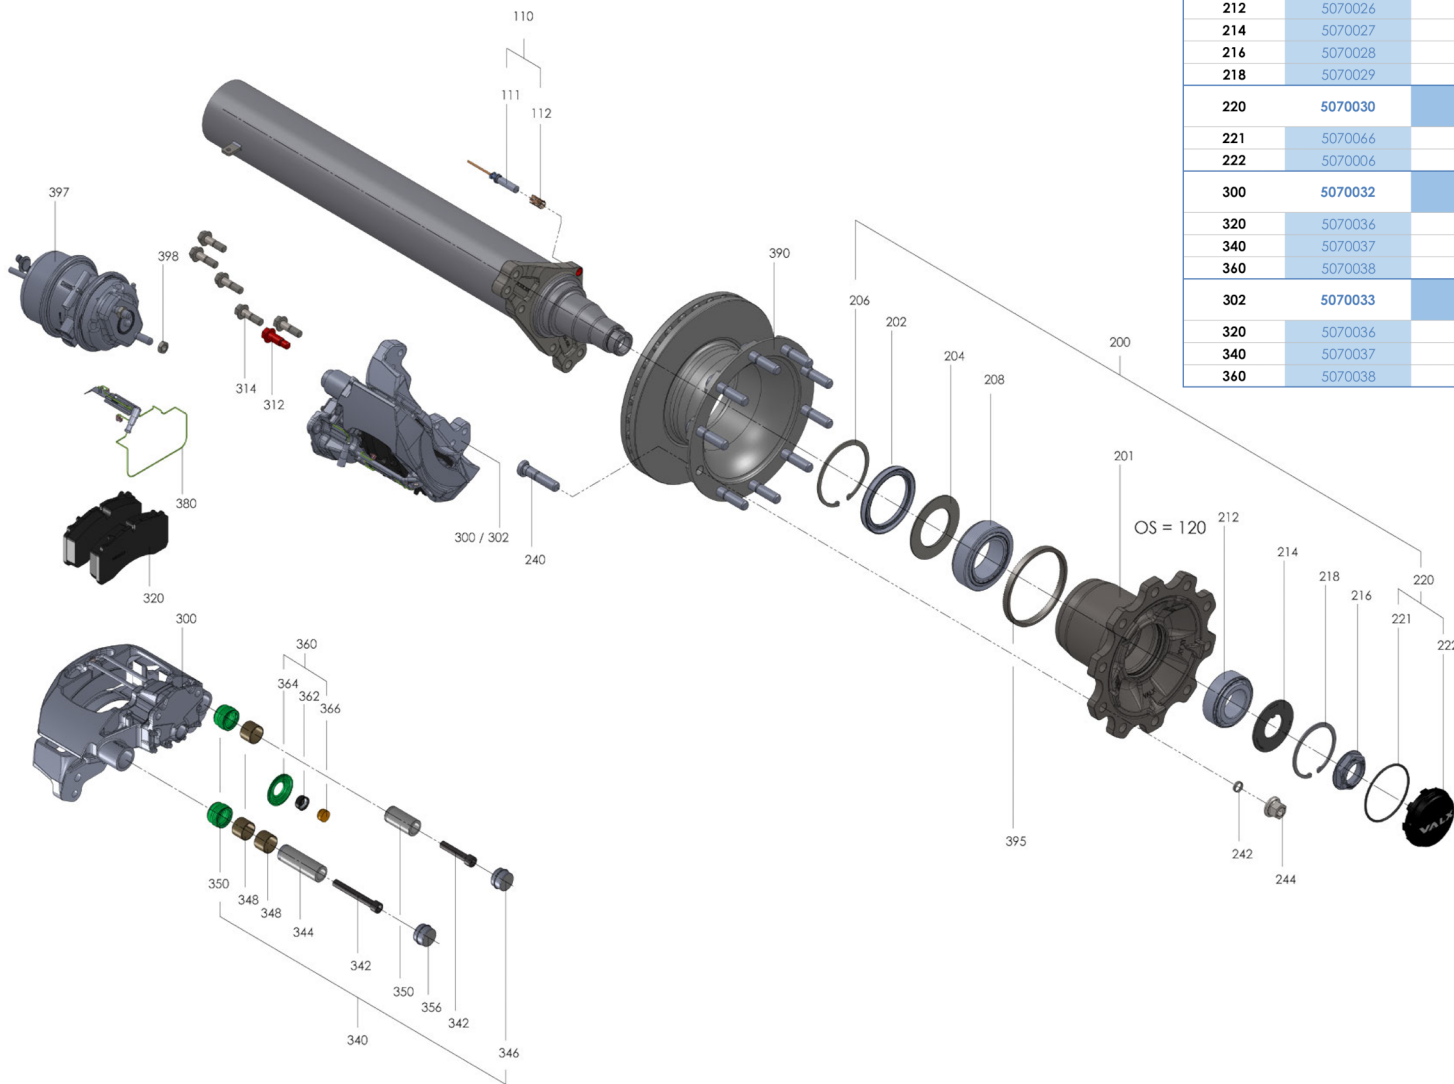

Punta de freno

EJE DISCO VALX 4309 B.120 ABS

POSICION	ARTICULO	DESCRIPCION	CANTIDAD / Eje	REF. PROVEEDOR
240	5070031	PERNO RUEDA VALX 22X1,5X95	20	50240002
312	5070034	TORNILLO CALIPER VALX 1,6X55	2	50312001
314	5070035	TORNILLO CALIPER VALX 1,6X55	10	50314001
390	5070039	DISCO FRENO VALX (5840252)	2	50390001
395	5070040	CORONA ABS EJE DISCO VALX	2	50395001
200	5070021	BUJE COMPLETO VALX B.120 / DISCO (incluye 202-218)	2	50200001
202	5070022	RETEN BUJE VALX	1	50202001
204	5070023	ANILLO TOPE RETEN VALX	1	50204002
206	5070024	GRUPILLA VALX	1	50206001
208	5070025	RODAMIENTO INTERIOR BUJE VALX	1	50208001
212	5070026	RODAMIENTO EXTERIOR BUJE VALX	1	50212001
214	5070027	ARANDELA BUJE VALX	1	50214001
216	5070028	TUERCA BUJE VALX	1	50216001
218	5070029	GRUPILLA EJE VALX	1	50218001
220	5070030	TAPACUBOS CON JUNTA EJE VALX (incluye 221 y 222)	2	50220001
221	5070066	JUNTA TAPACUBOS EJE VALX	1	50221003
222	5070006	TAPACUBOS EJE VALX	1	50222001
300	5070032	CALIPER FRENO IZQUIERDO VALX PAN 22-1 (incluye 320 - 360)	1	50300002
320	5070036	JUEGO PASTILLAS FRENO VALX PAN 22-1 (5840210)	0,5	50320002
340	5070037	JUEGO REPARACION GUIAS CALIPER VALX	1	18,R195.005
360	5070038	JUEGO REPARACION EMPUJADOR CALIPER VALX	1	18R195.025
302	5070033	CALIPER FRENO DERECHO VALX PAN 22-1 (incluye 320 - 360)	1	50302002
320	5070036	JUEGO PASTILLAS FRENO VALX PAN 22-1 (5840210)	0,5	50320002
340	5070037	JUEGO REPARACION GUIAS CALIPER VALX	1	18,R195.005
360	5070038	JUEGO REPARACION EMPUJADOR CALIPER VALX	1	18R195.025

LeciTrailer
 RECAMBIOS ORIGINALES - SPARE PARTS - PIÈCES DÉTACHÉES